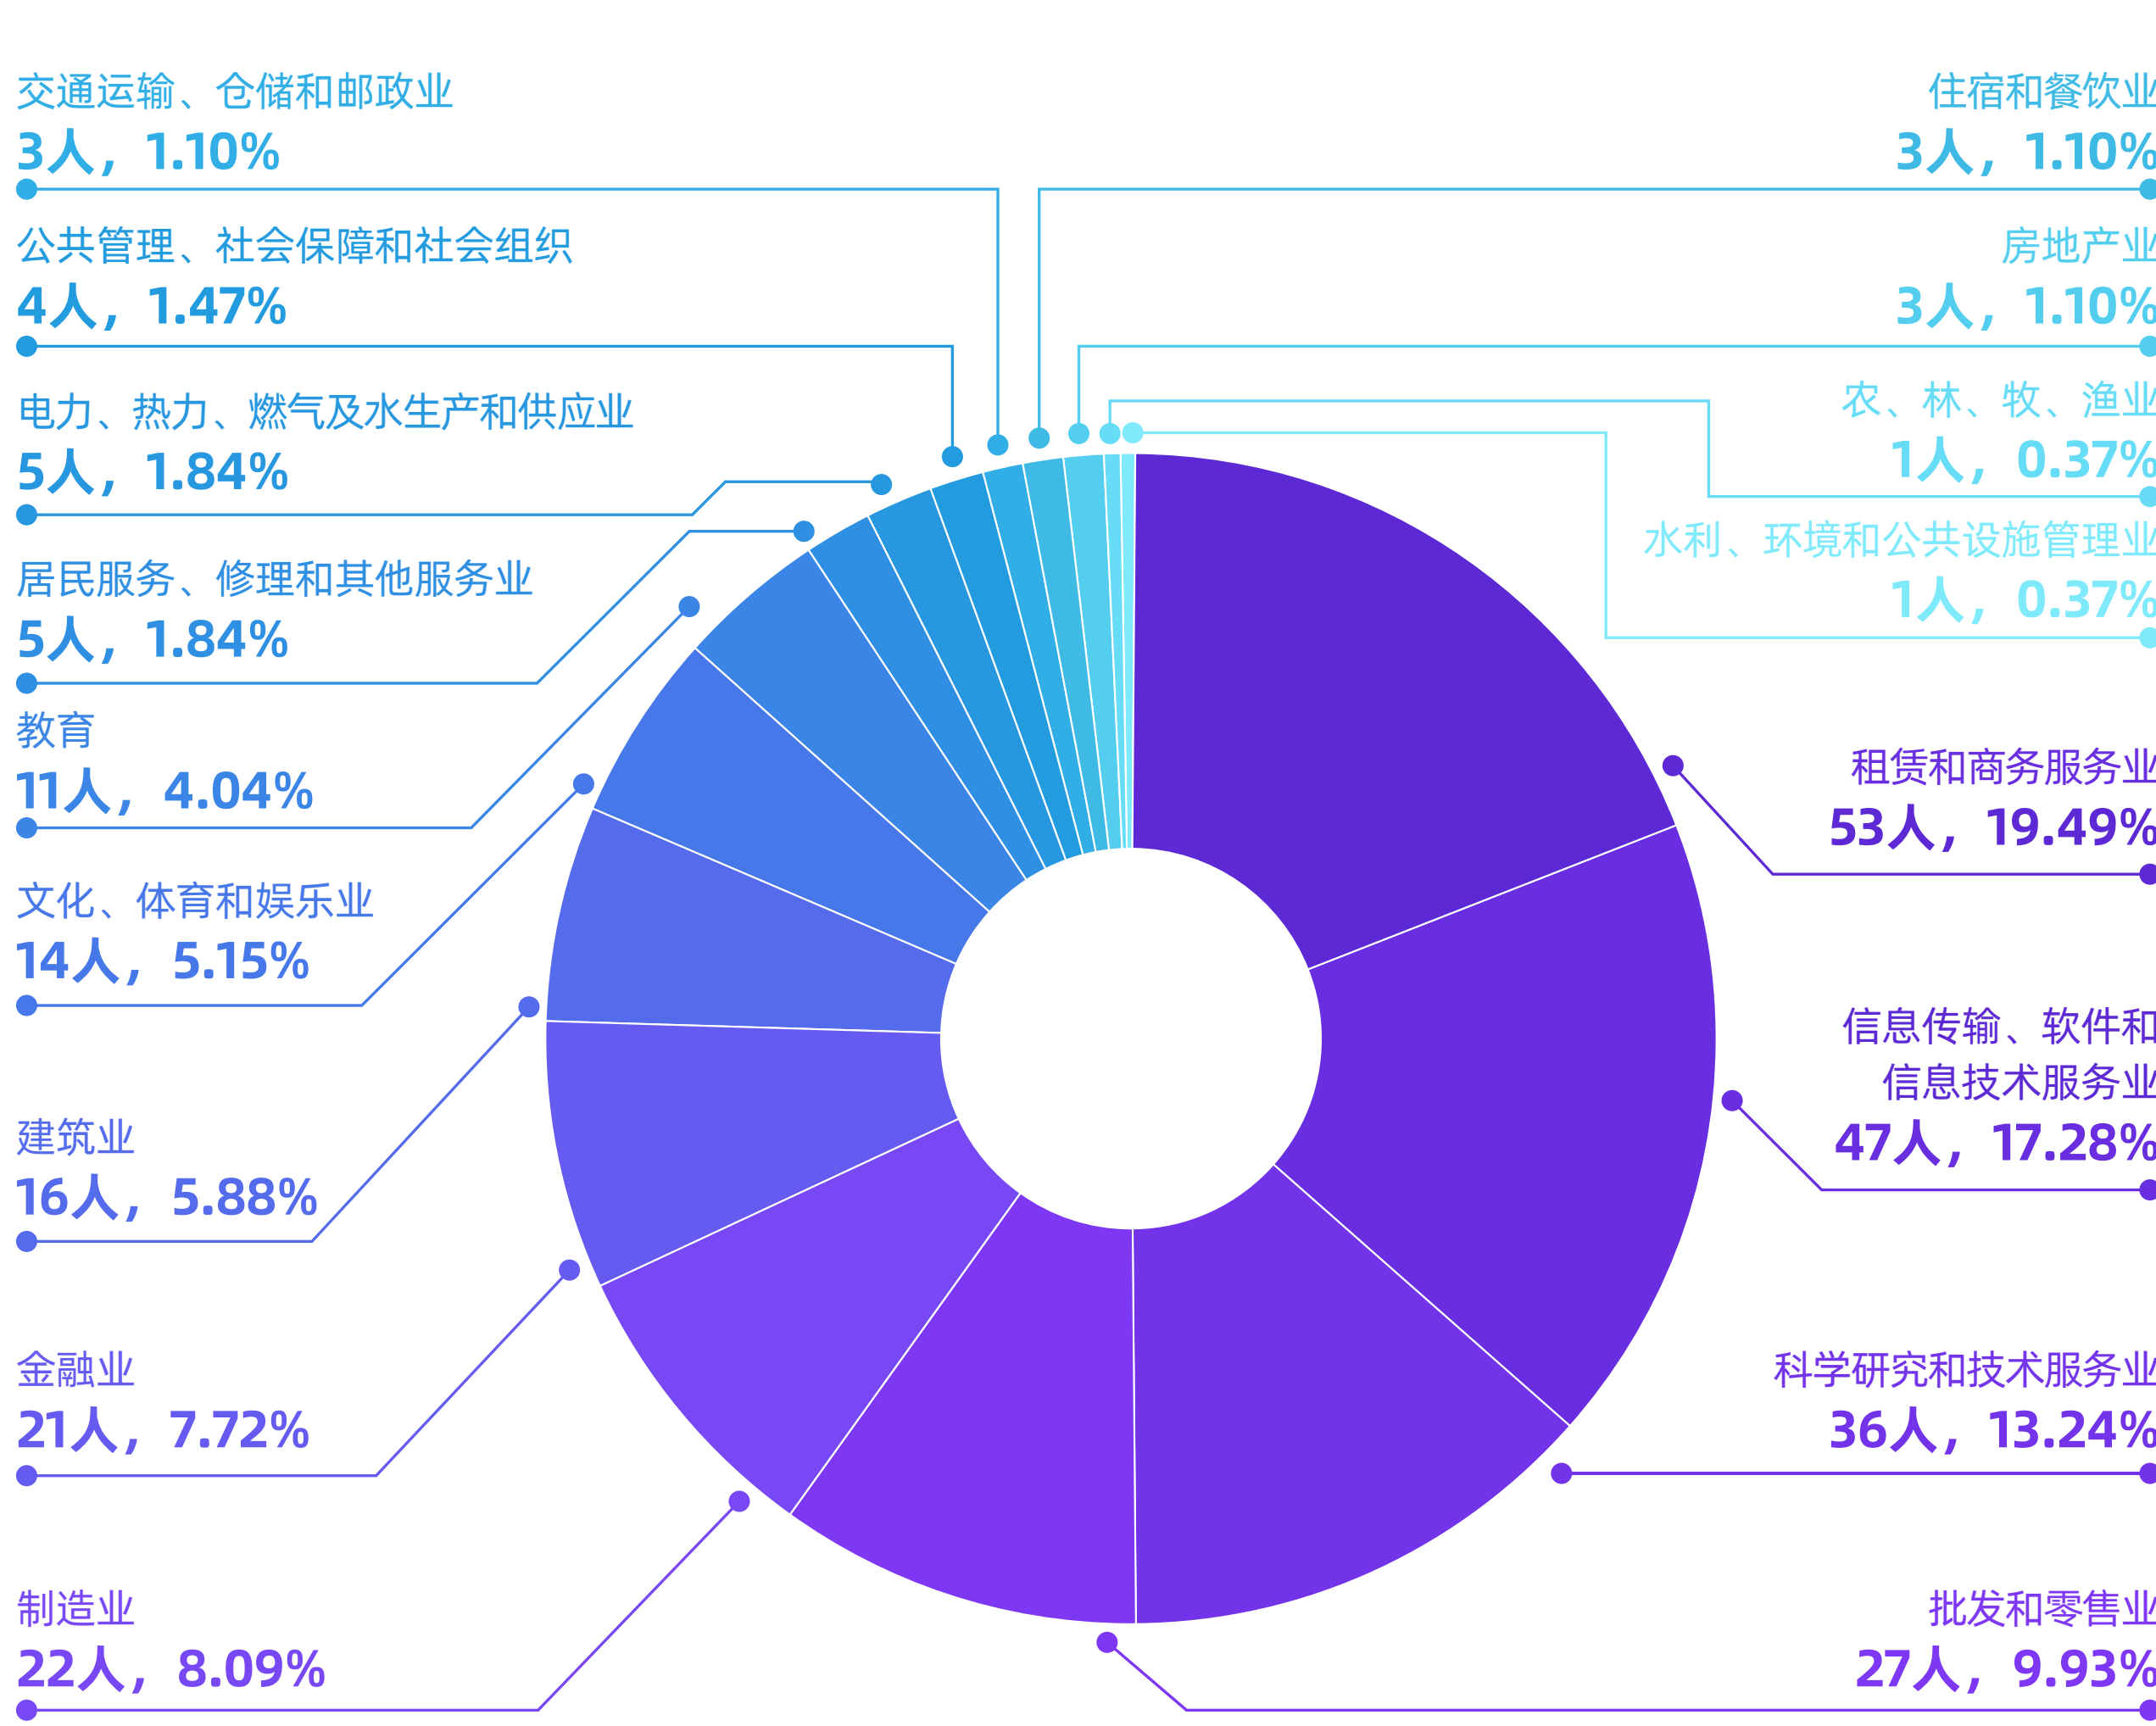

## 专业一流院校统计（世界排名）

2021年，西浦有**71**名学生被**专业领域中世界排名顶尖的高校**录取，这些高校在专业和行业领域中被广泛认可并享有盛誉。

2021届大陆本科毕业生进入专业排名第一的全球高校就读的情况

学校	国家	人数	说明
皇家艺术学院	英国	5	2022QS艺术与设计专业排名第一
伦敦艺术大学	英国	5	2022QS艺术与设计专业排名第二
帕森斯新设计学院	美国	1	2022QS艺术与设计专业排名第三
格拉斯哥艺术学院	英国	5	2022QS艺术与设计专业排名第十一
艺术中心设计学院	美国	1	2022QS艺术与设计专业排名第十四
纽约视觉艺术学院	美国	3	2022QS艺术与设计专业排名第二十五
萨凡纳艺术与设计学院	美国	1	2022QS艺术与设计专业排名第二十六
拉夫堡大学	英国	2	2022QS艺术与设计专业排名第二十七
加州艺术学院	美国	1	2022QS艺术与设计专业排名第四十一
曼彻斯特建筑学院	英国	1	2022QS建筑与建造环境专业排名第七
米兰理工大学	意大利	5	2022QS建筑与建造环境专业排名第十
建筑联盟学院	英国	9	全球有声誉和影响力的建筑专业学院，获英国皇家建筑师学会斯特林奖、普利兹克奖
阿姆斯特丹大学	荷兰	1	2022QS传媒学专业排名第一
伦敦大学金史密斯学院	英国	10	2022QS传媒学专业排名第二
瑞典皇家理工学院	瑞典	2	2022QS电子电气工程专业排名第二十三
圣安德鲁斯大学	英国	1	2022QS哲学专业排名第十一
早稻田大学	日本	1	2022QS体育专业排名第五十一
伦敦城市大学贝叶斯商学院	英国	17	欧洲顶尖商学院，拥有AACSB、AMBA、EQUIS“三皇冠”认证，精算学专业为全球第二，欧洲第一

## 高质量就业

### 就业单位行业分布

西浦2021届大陆本科毕业生就业占比最高的是**租赁和商务服务业（含四大国际会计师事务所）**，达19.49%，其次是**信息传输、软件和信息技术服务业**，占就业人数的17.28%。

### 就业地域流向

2021届大陆本科毕业生就业地域分布

**江苏省、上海市和广东省**是西浦2021届大陆本科毕业生就业首选地区。另有4名毕业生选择境外就业，分别在瑞士投资银行、英国著名建筑师事务所、新加坡信息公司和中国移动英国分公司工作。