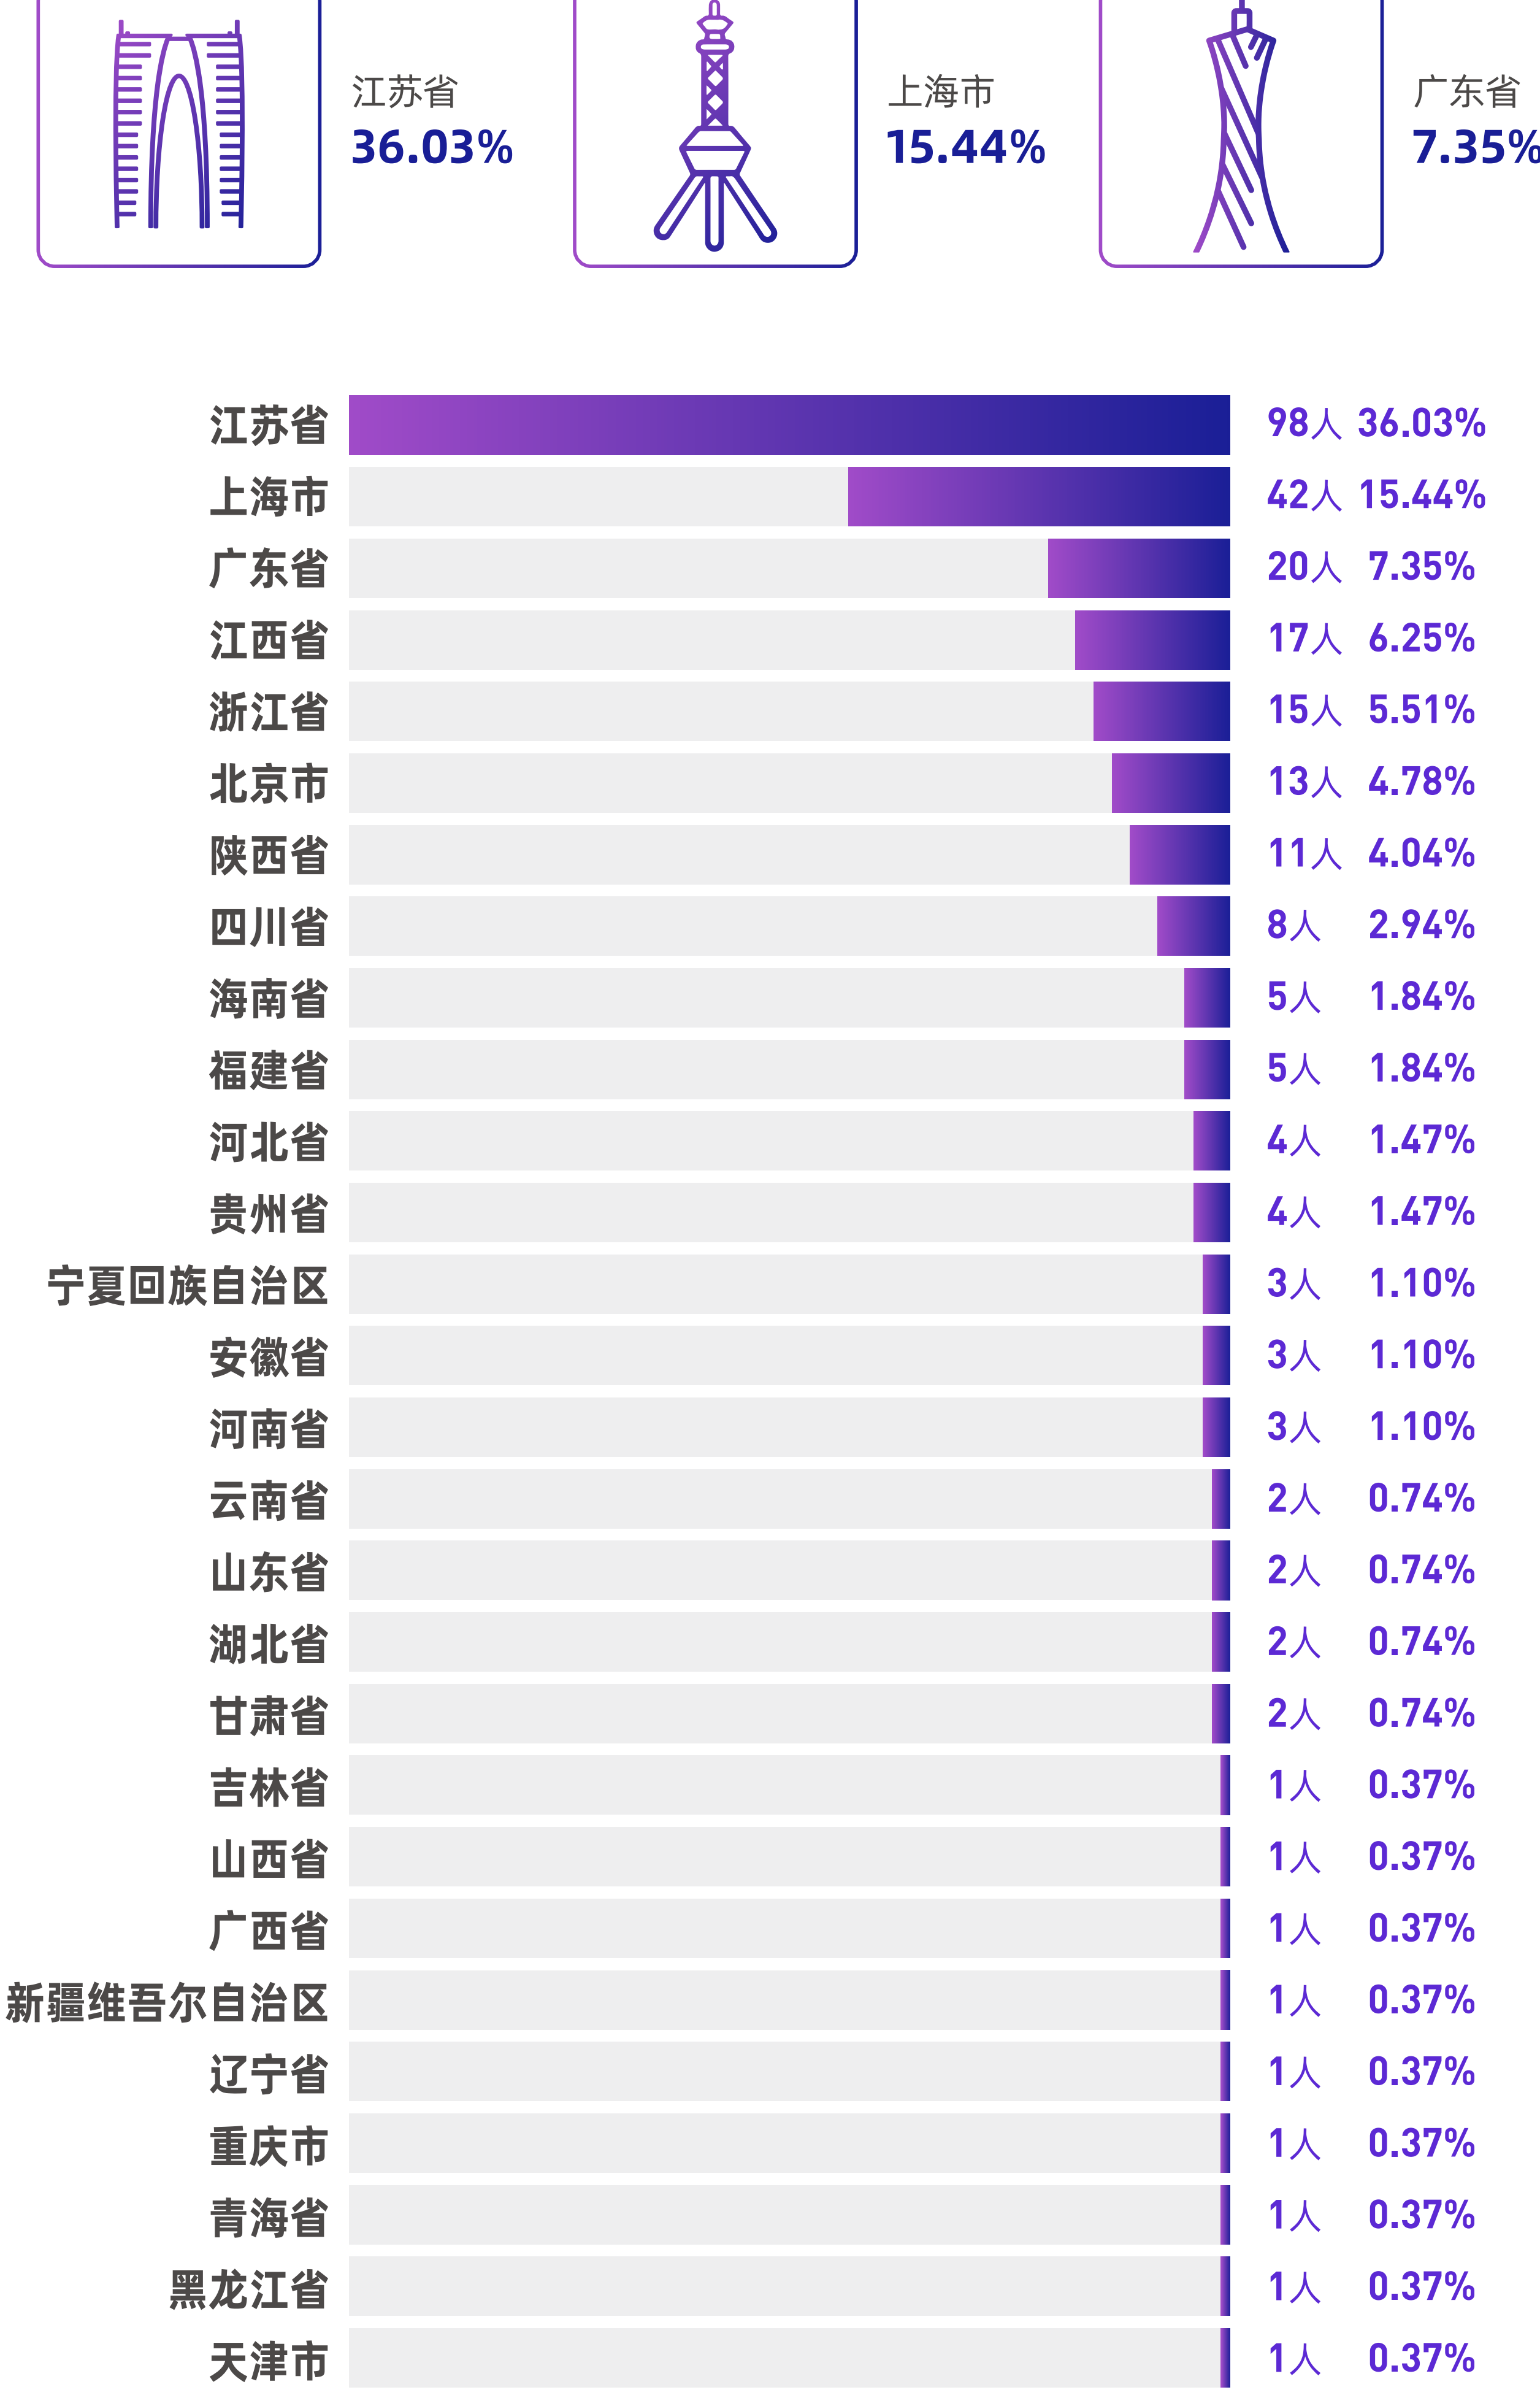

### 就业单位行业分布

西浦2021届大陆本科毕业生就业占比最高的是**租赁和商务服务业（含四大国际会计师事务所）**，达19.49%，其次是**信息传输、软件和信息技术服务业**，占就业人数的17.28%。

### 知名就业单位（部分）

### 就业地域流向

2021届大陆本科毕业生就业地域分布

**江苏省、上海市和广东省**是西浦2021届大陆本科毕业生就业首选地区。另有4名毕业生选择境外就业，分别在瑞士投资银行、英国著名建筑师事务所、新加坡信息公司和中国移动英国分公司工作。