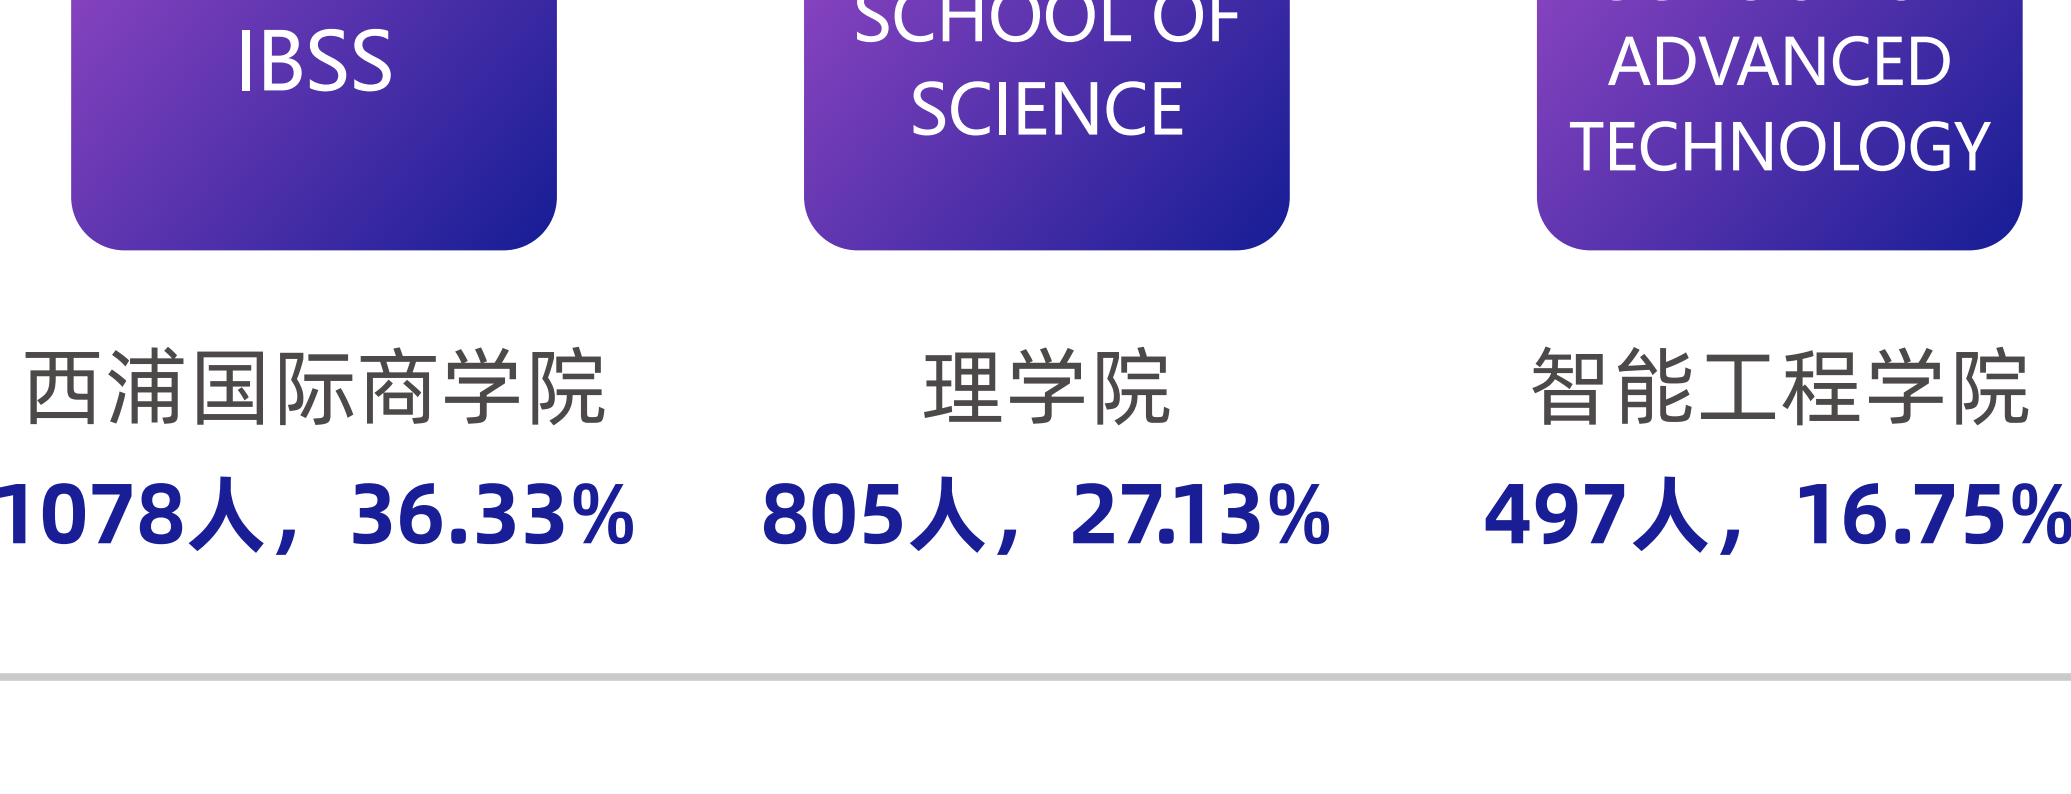

毕业生人数位列前三学院：